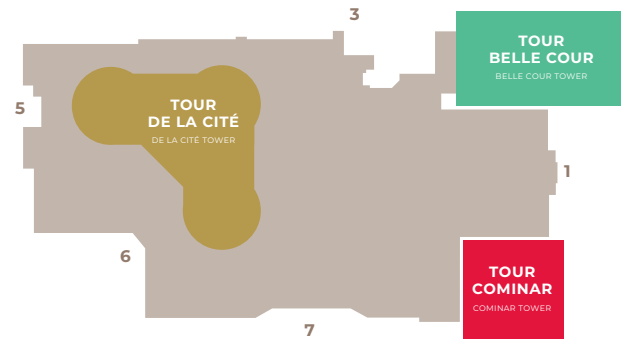

BUREAUX - OFFICES